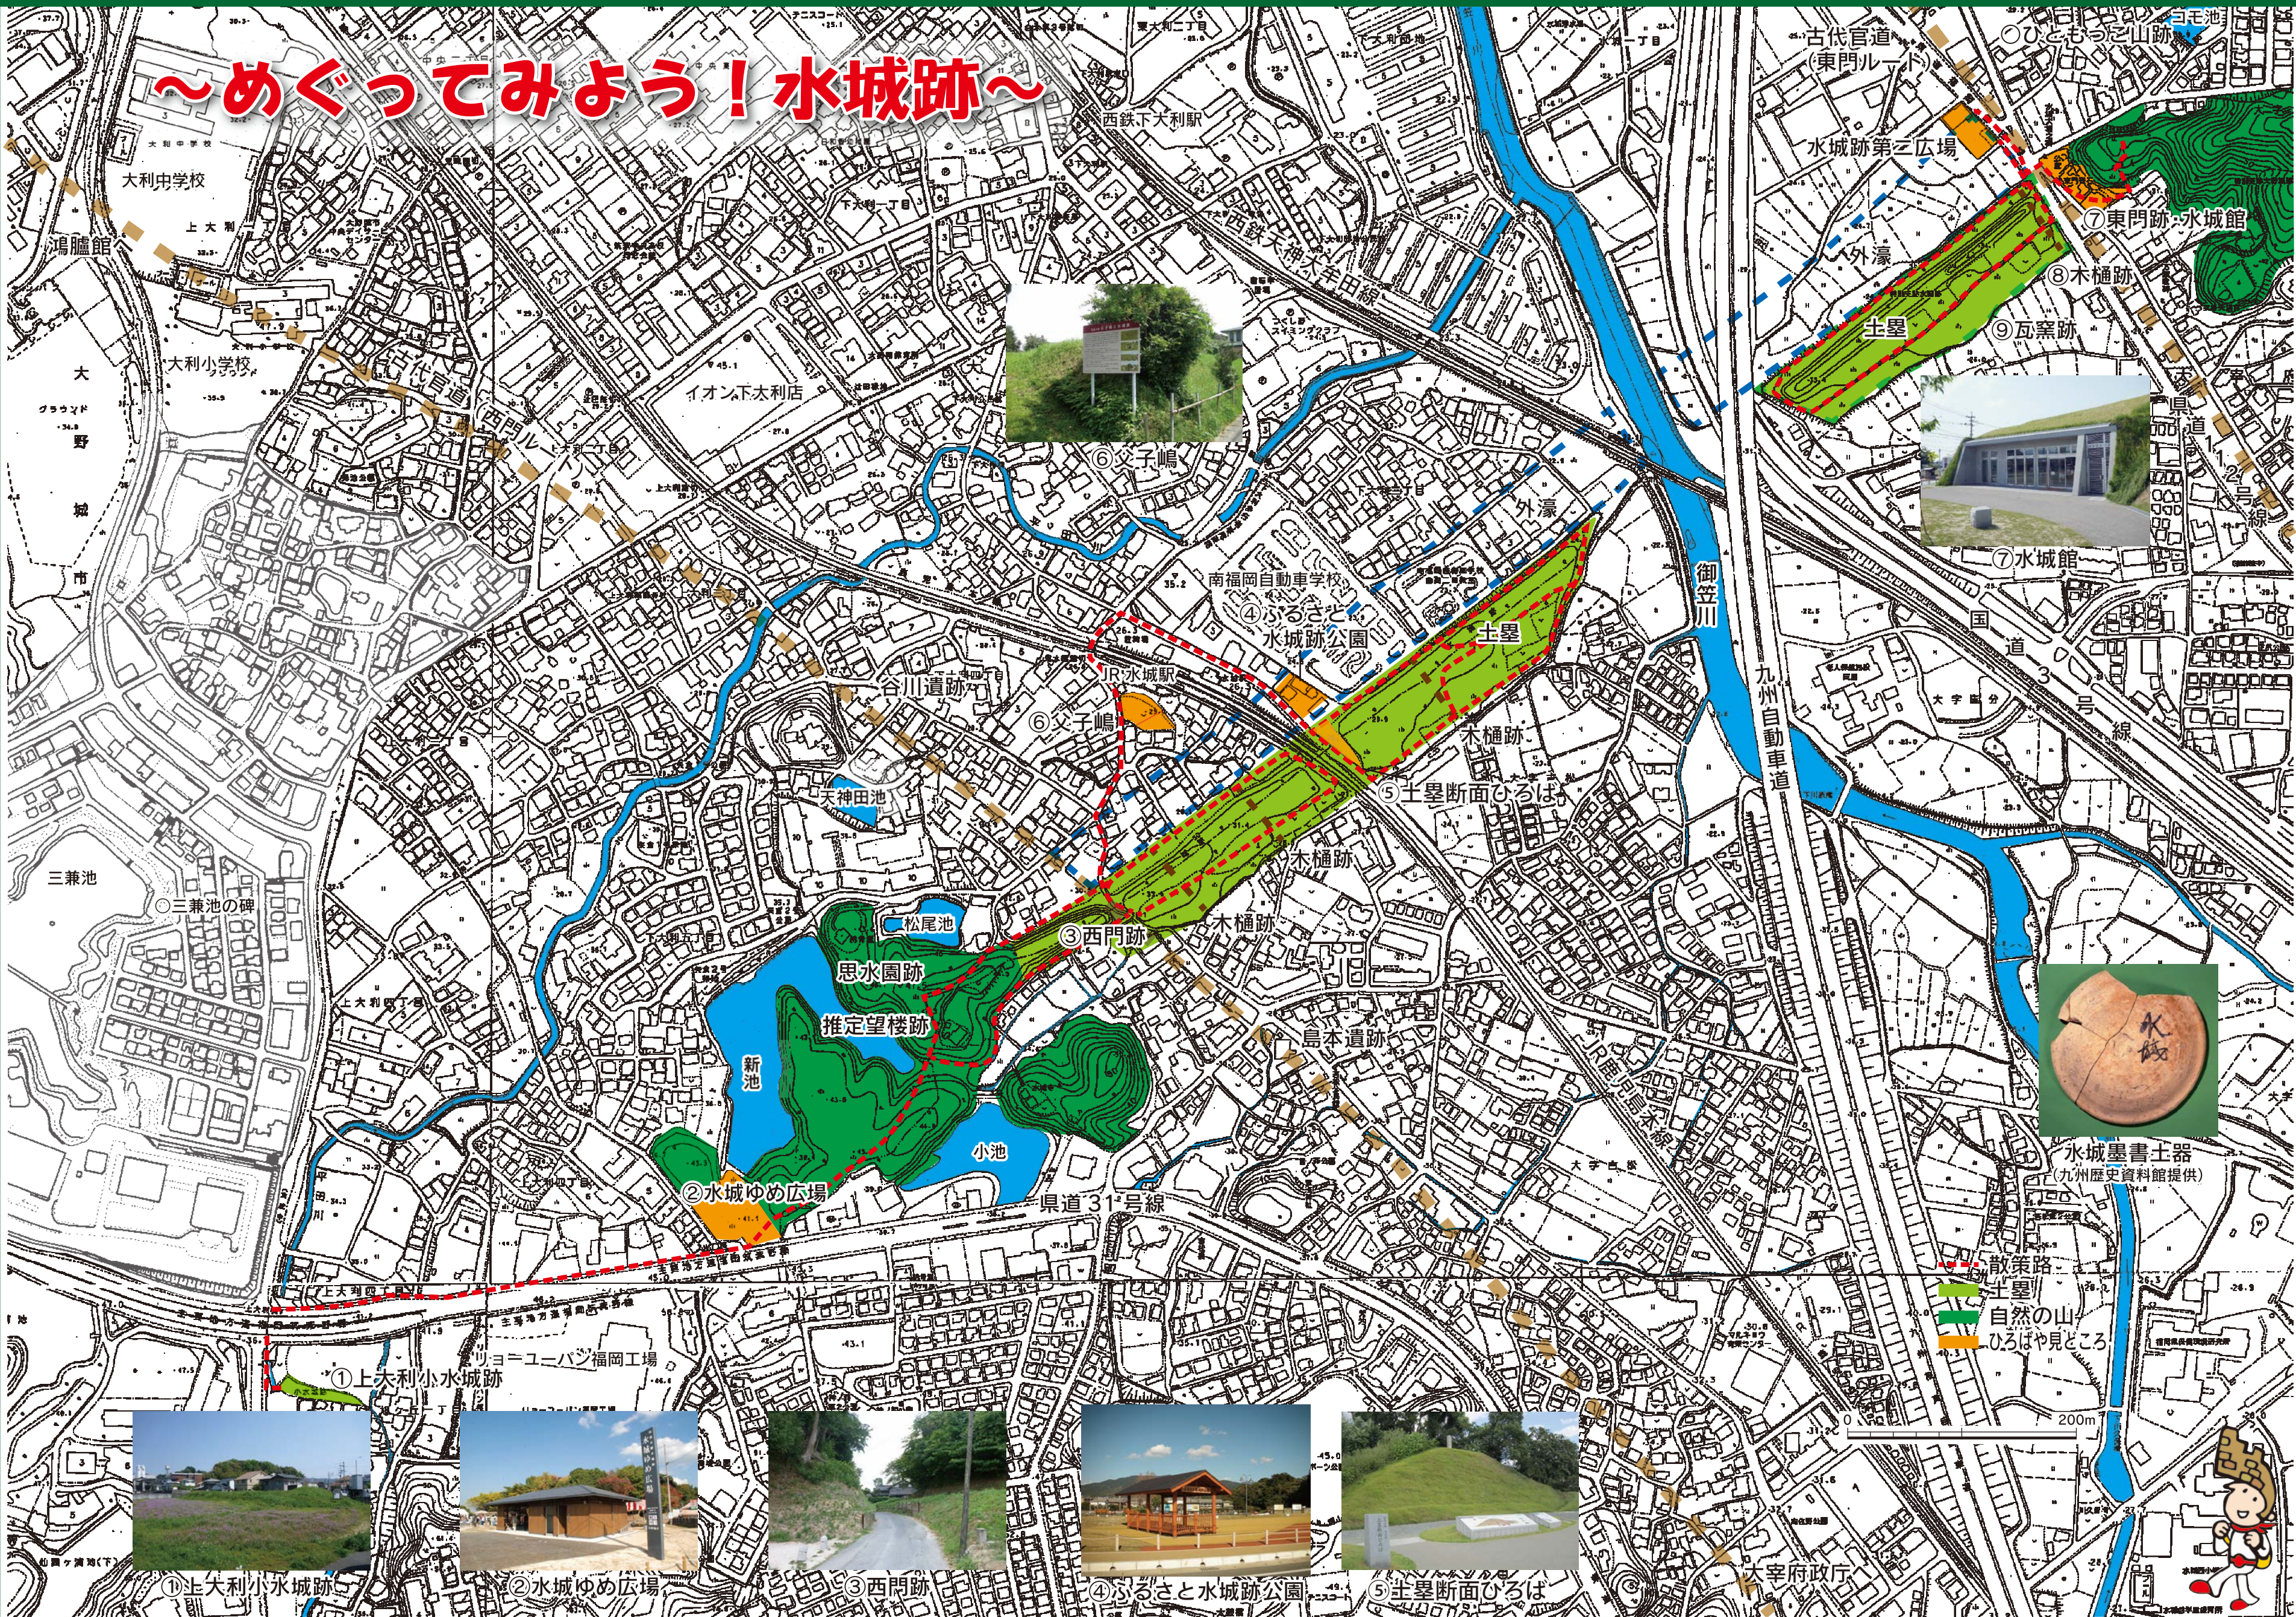

～めぐってみよう！水城跡～

水城墨書土器 (九州歴史資料館提供)

① 上大利小水城跡

② 水城ゆめ広場

③ 西門跡

④ ふるさと水城跡公園

⑤ 土塁断面ひろば